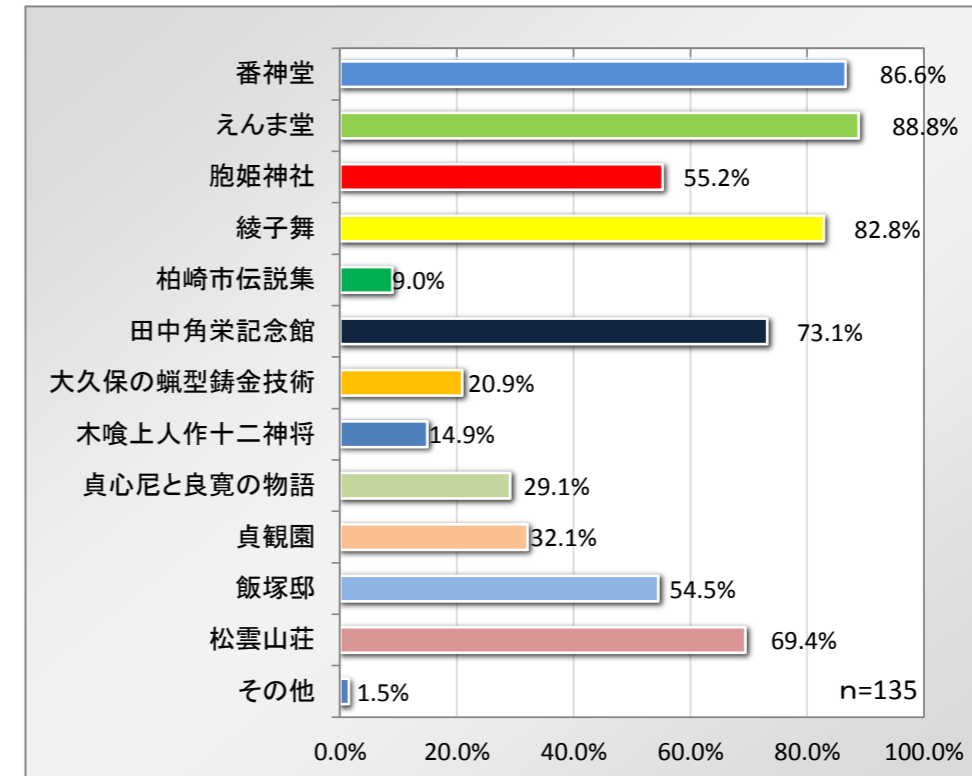

【柏崎市民向けアンケート】

問4 SNSの利用率(複数回答)

問5 柏崎の歴史文化財の認知率(複数回答)

問6 柏崎の散策マップの認知率(複数回答)

問7-9 柏崎の伝統・伝説の認知率