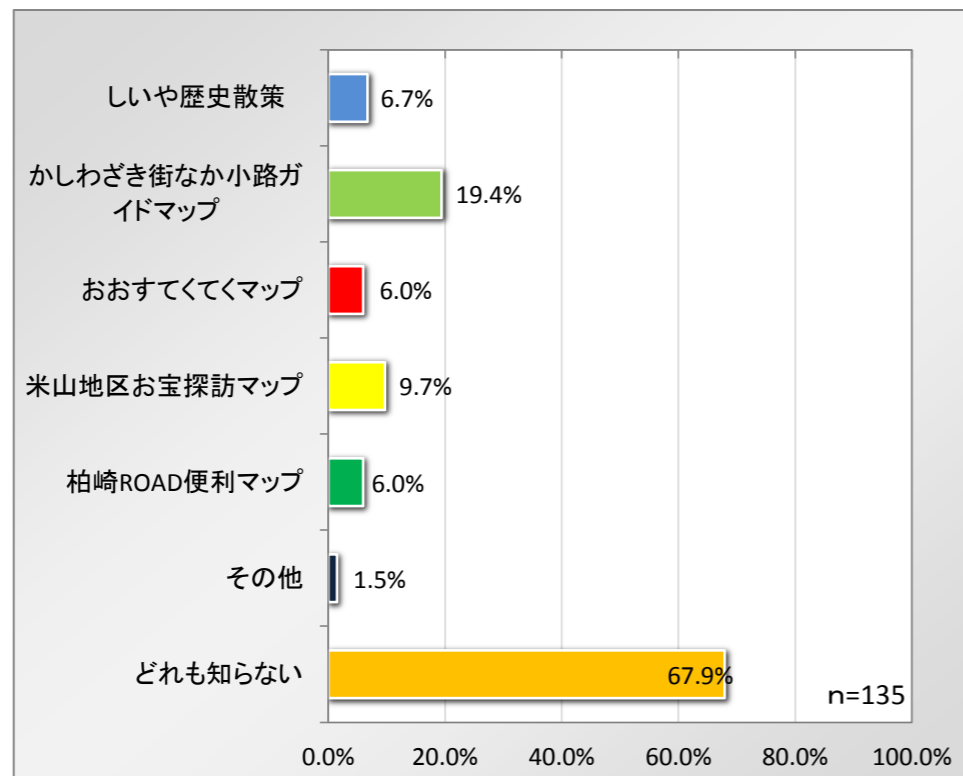

【柏崎市民向けアンケート】

問4 SNSの利用率(複数回答)

問5 柏崎の歴史文化財の認知率(複数回答)

問6 柏崎の散策マップの認知率(複数回答)

問7-9 柏崎の伝統・伝説の認知率