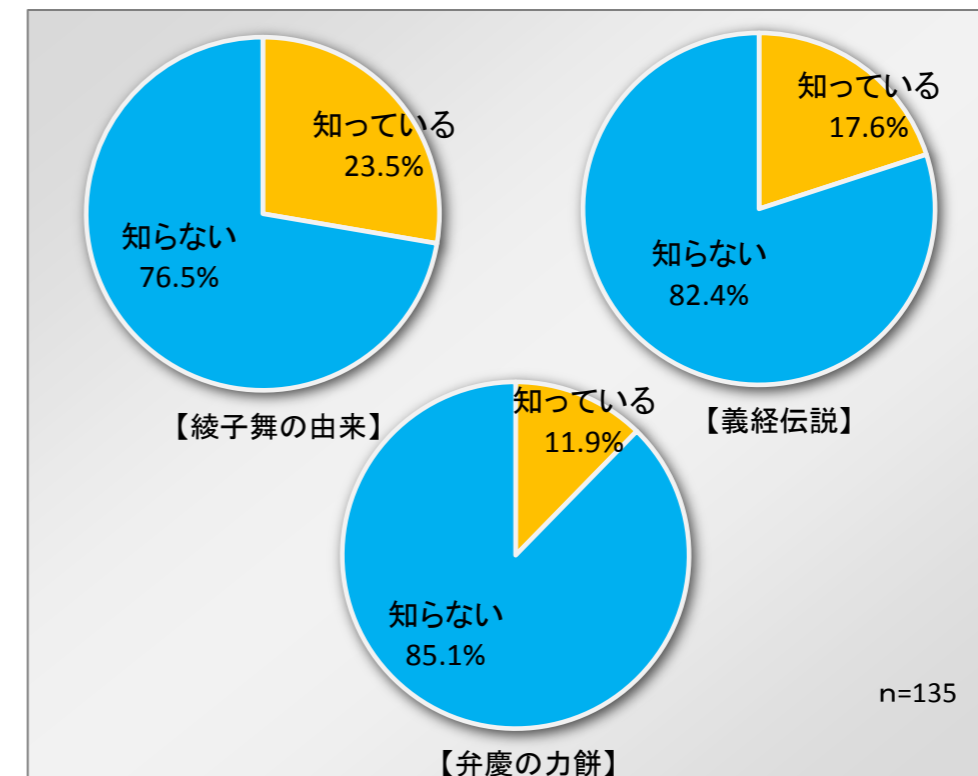

【柏崎市民向けアンケート】

問4 SNSの利用率(複数回答)

問5 柏崎の歴史文化財の認知率(複数回答)

問6 柏崎の散策マップの認知率(複数回答)

問7-9 柏崎の伝統・伝説の認知率