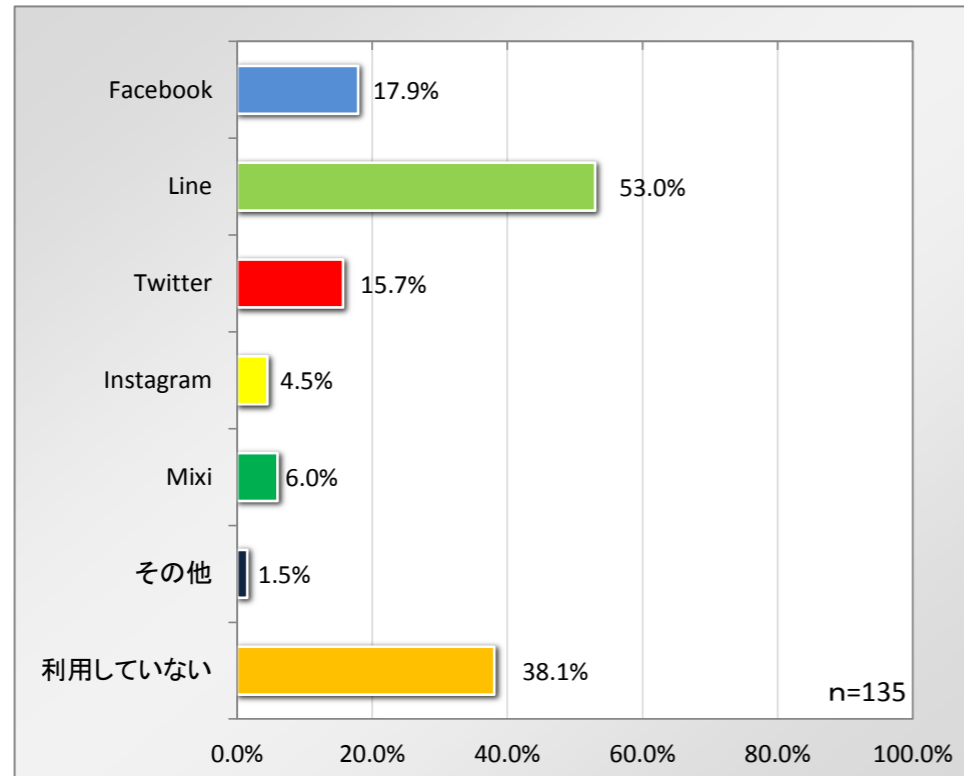

【柏崎市民向けアンケート】

問4 SNSの利用率(複数回答)

問5 柏崎の歴史文化財の認知率(複数回答)

問6 柏崎の散策マップの認知率(複数回答)

問7-9 柏崎の伝統・伝説の認知率